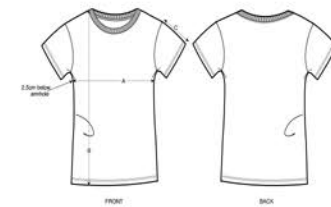

### Iconic Damen anliegendes T-Shirt

Singlejersey  
100% gekämmte ringgesponnene Bio-Baumwolle  
155 GSM

- Eingesetzte Ärmel
- 1x1 Rippstrick am Halsausschnitt
- Abgesetztes Nackenband
- Schmale Doppelabsteppung an Ärmelenden und unterem Saum

### ENGANLIEGENDE PASSFORM

XS	S	M	L	XL	XXL
----	---	---	---	----	-----

Size guide

SIZES	XS	S	M	L	XL	XXL
A Half Chest	42	44.5	47.5	50.5	53.5	56.5
B Body Length	62	64	66	68	69	69
C Sleeve Length	16	16	17	17	18	18