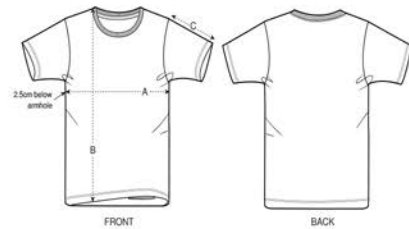

KINDER T-SHIRT
MINI CREATOR

STTK909

Iconic Kinder T-Shirt

Singlejersey
100% gekämmte ringgesponnene Bio-Baumwolle
155 GSM

- Eingesetzte Ärmel
- 1x1 Rippstrick am Halsausschnitt
- Abgesetztes Nackenband
- Schmale Doppelabsteppung an Ärmelenden und unterem Saum

NORMALE PASSFORM

3-4	5-6	7-8	9-11	12-14
98-104cm	110-116cm	122-128cm	134-148cm	152-164cm

Size guide

SIZES	3-4	5-6	7-8	9-11	12-14
A Half Chest	33	35	37	41	44
B Body Length	42	46	51.5	57.5	62.5
C Sleeve Length	11.5	12.5	14.5	16.5	18.5

WHITES

WHITE

COLORS

ESSENTIAL HEATHERS

SPECIAL HEATHERS

BLACK HEATHER BLUE

STANLEY/STELLA

Mit ähnlichen Farben waschen, Aufdruck nicht bügeln, auf links waschen und bügeln.